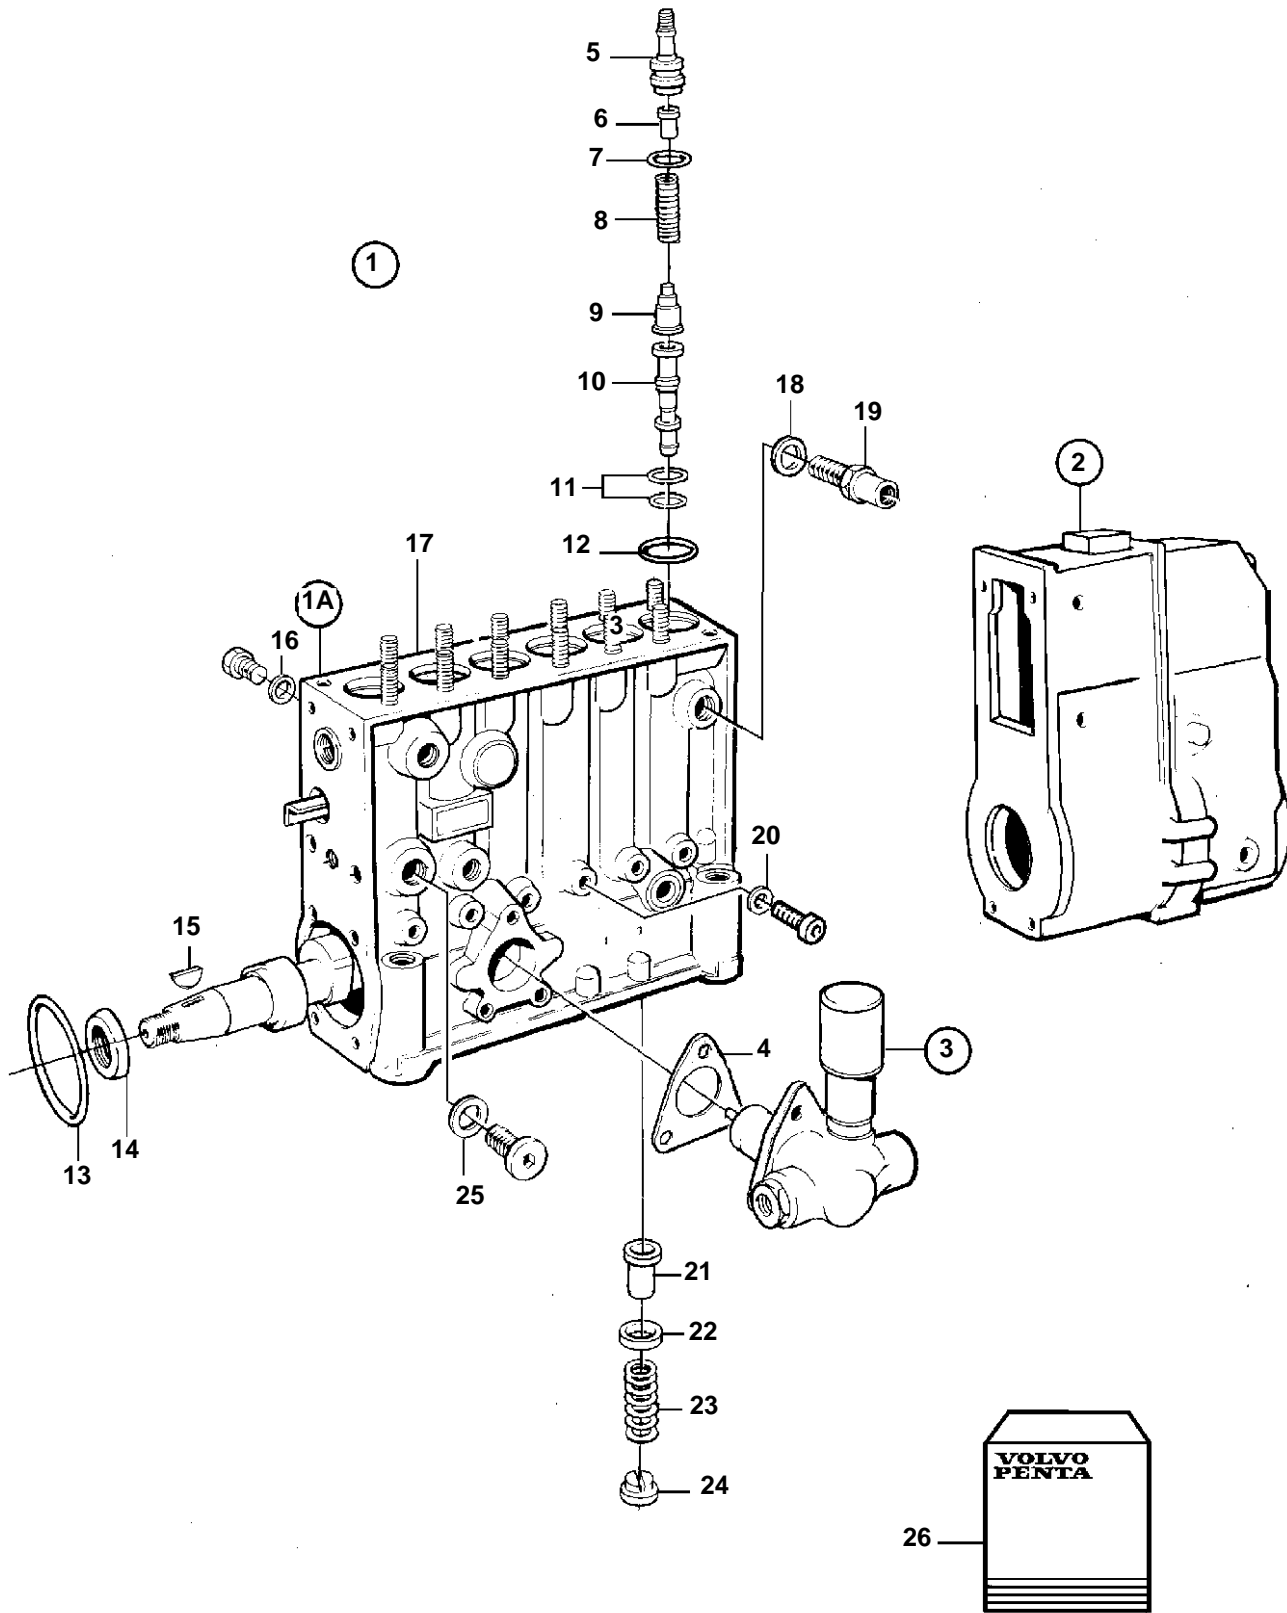

TAMD72WJ-A, TAMD73WJ-A

TAMD72WJ-A, TAMD73WJ-A

REF	PART NO.	QTY	DESCRIPTION	SEE SEC.	NOTES
1	3825155	1	Injection pump		
	3803782	1	Injection pump, exch		Exchange unit
1A		1	• Injection pump		
2	866559	1	• • Governor		Smoke limiter not specified.
				3620	
3	863474	1	• • Feed pump		
				460	
4	6232208	1	• • Gasket		
5	1699452	6	• • Retainer		
6	1699453	6	• • Spring disc		
7	862400	6	• • O-ring		
8	1699454	6	• • Spring		
9	3825836	6	• • Delivery valve		
10	3825931	6	• • Pump element		
11	240422	12	• • O-ring		
12	1699458	6	• • Sealing ring		
13	862423	1	• • O-ring		
14	3825543	1	• • Sealing ring		
15	35168	1	• • Key		
16	969011	1	• • Gasket		
17		1	• • Housing		
18	969011	1	• • Gasket		
19	35096	1	• • Overflow valve		
20		6	• • Gasket		
21	862406	6	• • Sleeve		
22	239984	6	• • Spring disc		
23		6	• • Compression spring		
24	862408	6	• • Spring disc		
25	240017	6	• • Gasket		
26	862425	1	Small parts kit		